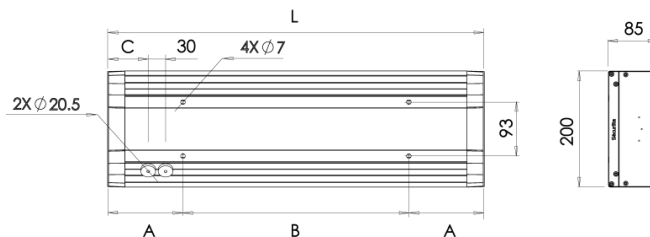

DIMENSIONER

Vinkel:

Väggmonterad

LED

Benämning	CCT (K)	Effekt (W)	Längd L (mm)	Lumen (lm)	Utanpåliggande montage 50J	Vinkel montage 50J	Utanpåliggande montage 150J	Vinkel montage 150J
Urbaline 1x1 module	3000	11	370	850	65009300	66009300	65309300	66309300
Urbaline 1x1 module	4000	11	370	900	65009400	66009400	65309400	66309400
Urbaline 1x2 module	3000	21	650	2000	65019300	66019300	65319300	66319300
Urbaline 1x2 module	4000	21	650	2050	65019400	66019400	65319400	66319400
Urbaline 1x3 module	3000	31	930	3000	65029300	66029300	65329300	66329300
Urbaline 1x3 module	4000	31	930	3100	65029400	66029400	65329400	66329400
Urbaline 1x4 module	3000	43	1210	4000	65039300	66039300	65339300	66339300
Urbaline 1x4 module	4000	43	1210	4150	65039400	66039400	65339400	66339400
Urbaline 2x1 module	3000	17	370	1750	65049300	66049300	65349300	66349300
Urbaline 2x1 module	4000	17	370	1800	65049400	66049400	65349400	66349400
Urbaline 2x2 module	3000	43	650	4000	65059300	66059300	65359300	66359300
Urbaline 2x2 module	4000	43	650	4150	65059400	66059400	65359400	66359400
Urbaline 2x3 module	3000	62	930	6000	65069300	66069300	65369300	66369300
Urbaline 2x3 module	4000	62	930	6250	65069400	66069400	65369400	66369400
Urbaline 2x4 module	3000	70	1210	6950	65079300	66079300	65379300	66379300
Urbaline 2x4 module	4000	70	1210	7250	65079400	66079400	65379400	66379400