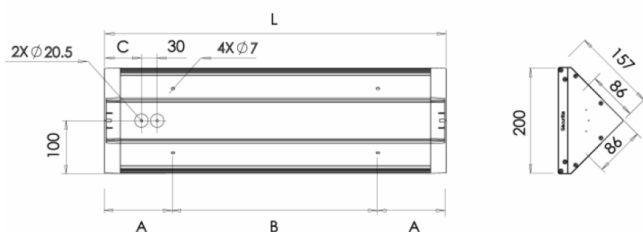

DIMENSIONER

Vinkel:

Väggmonterad

LED

Benämning	CCT (K)	Effekt (W)	Längd L (mm)	Lumen (lm)	Utanpåliggande montage 50J	Vinkel montage 50J	Utanpåliggande montage 150J	Vinkel montage 150J
Urbaline 1x1 module	3000	11	370	850	65009300	66009300	65309300	66309300
Urbaline 1x1 module	4000	11	370	900	65009400	66009400	65309400	66309400
Urbaline 1x2 module	3000	21	650	2000	65019300	66019300	65319300	66319300
Urbaline 1x2 module	4000	21	650	2050	65019400	66019400	65319400	66319400
Urbaline 1x3 module	3000	31	930	3000	65029300	66029300	65329300	66329300
Urbaline 1x3 module	4000	31	930	3100	65029400	66029400	65329400	66329400
Urbaline 1x4 module	3000	43	1210	4000	65039300	66039300	65339300	66339300
Urbaline 1x4 module	4000	43	1210	4150	65039400	66039400	65339400	66339400
Urbaline 2x1 module	3000	17	370	1750	65049300	66049300	65349300	66349300
Urbaline 2x1 module	4000	17	370	1800	65049400	66049400	65349400	66349400
Urbaline 2x2 module	3000	43	650	4000	65059300	66059300	65359300	66359300
Urbaline 2x2 module	4000	43	650	4150	65059400	66059400	65359400	66359400
Urbaline 2x3 module	3000	62	930	6000	65069300	66069300	65369300	66369300
Urbaline 2x3 module	4000	62	930	6250	65069400	66069400	65369400	66369400
Urbaline 2x4 module	3000	70	1210	6950	65079300	66079300	65379300	66379300
Urbaline 2x4 module	4000	70	1210	7250	65079400	66079400	65379400	66379400