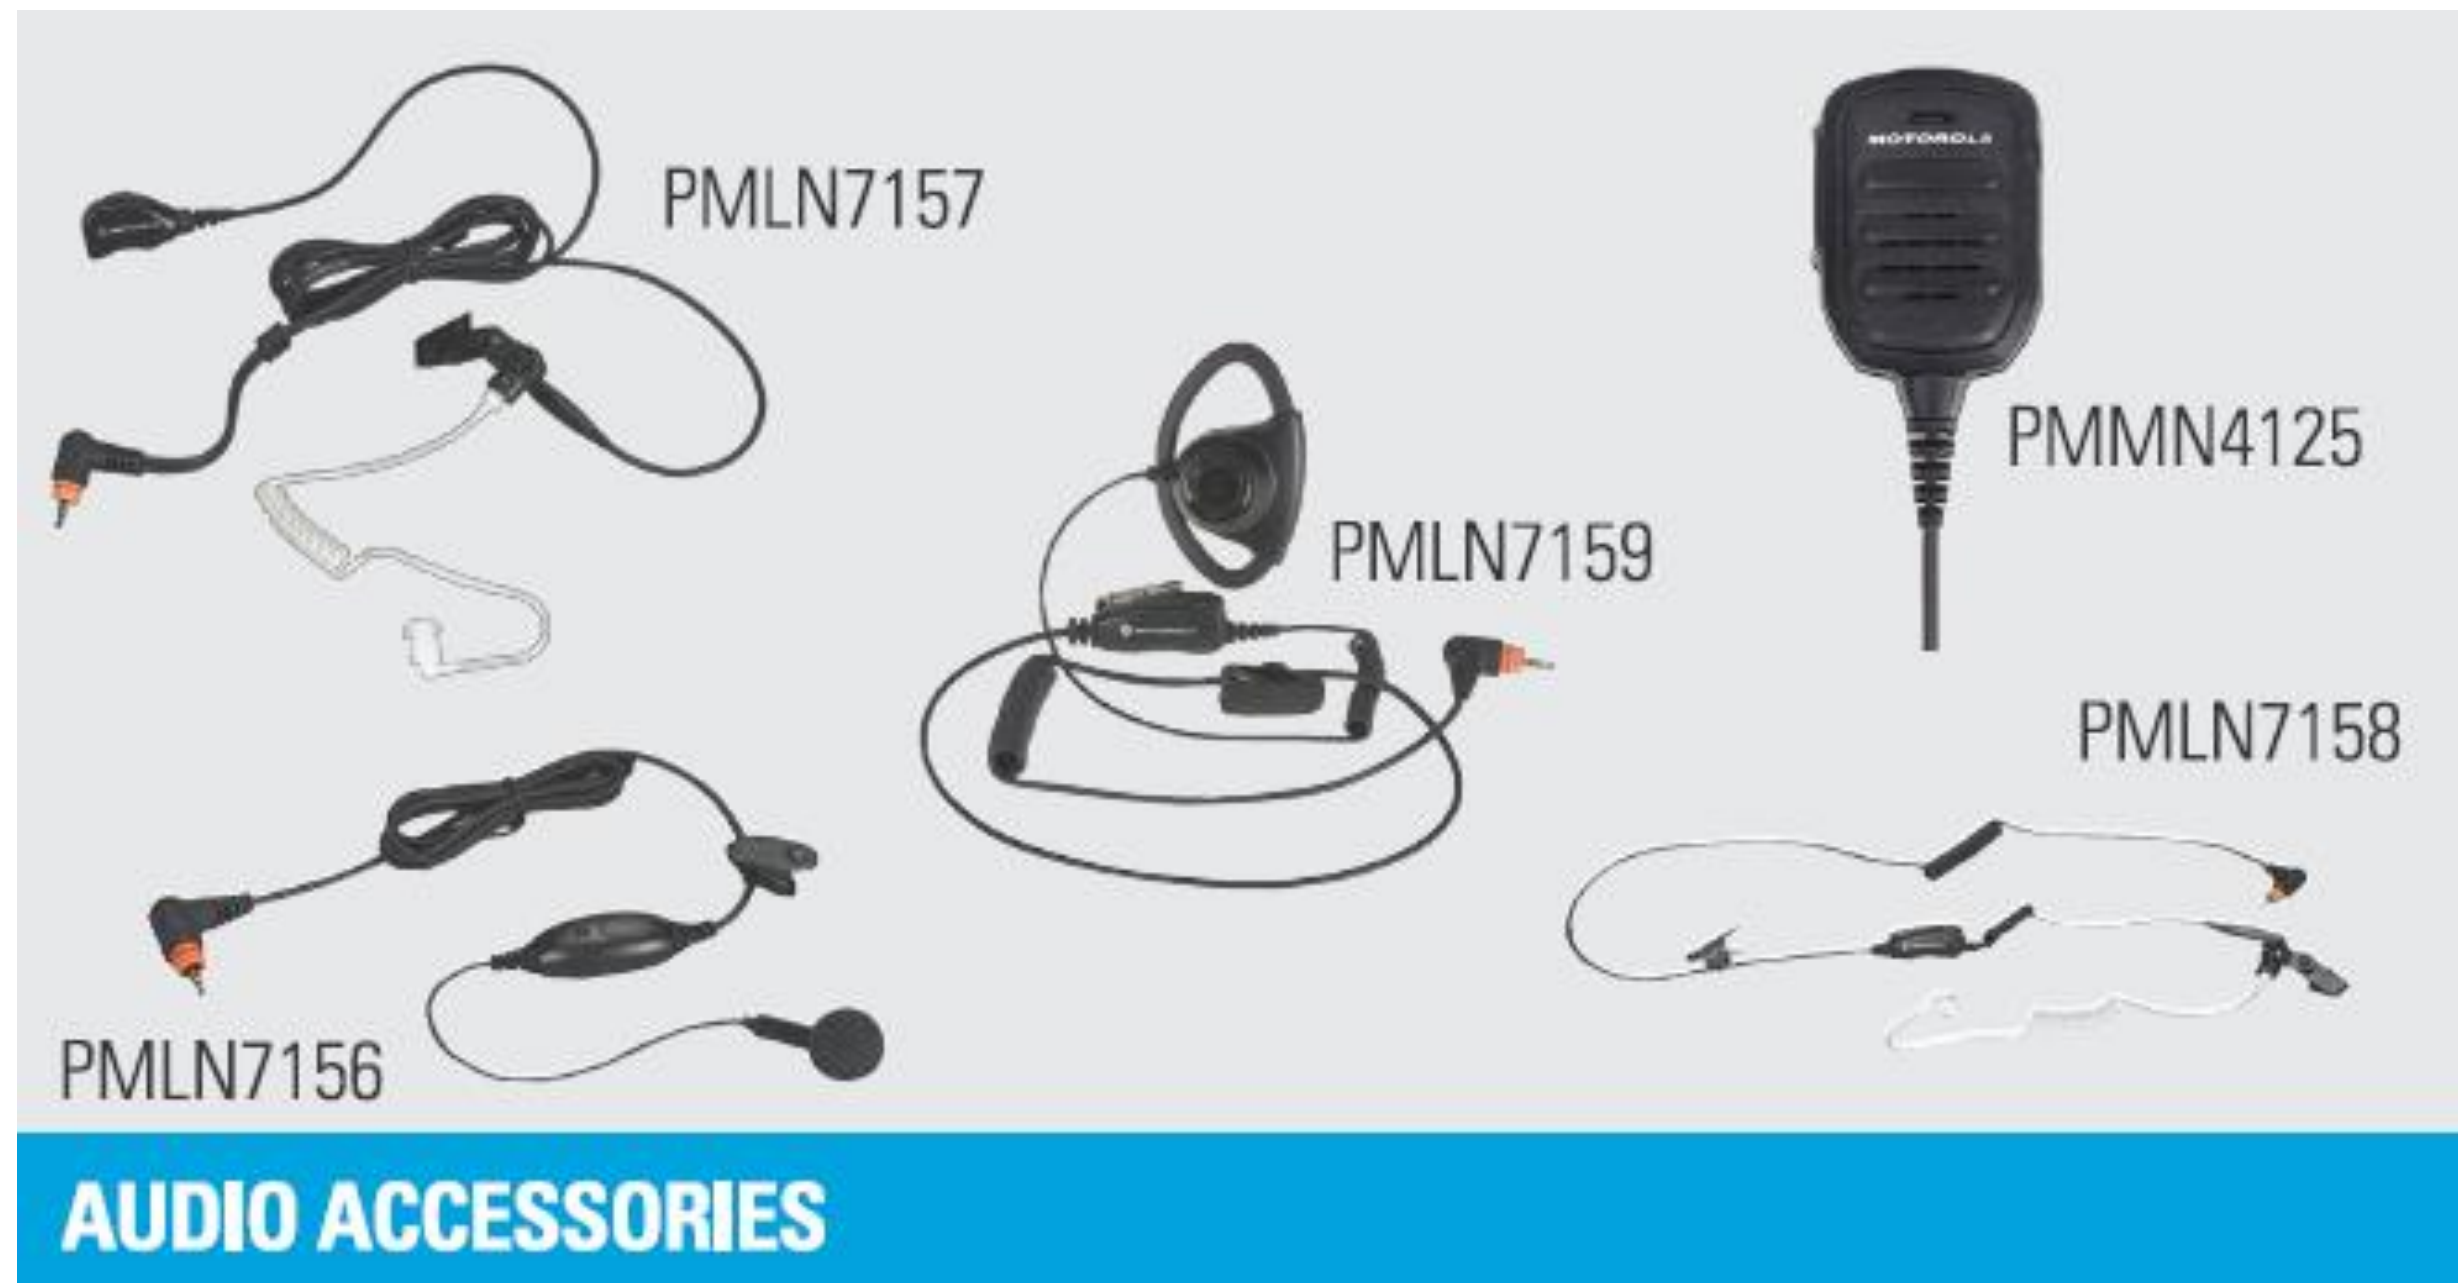

TLK 100i – Lisälaitteet