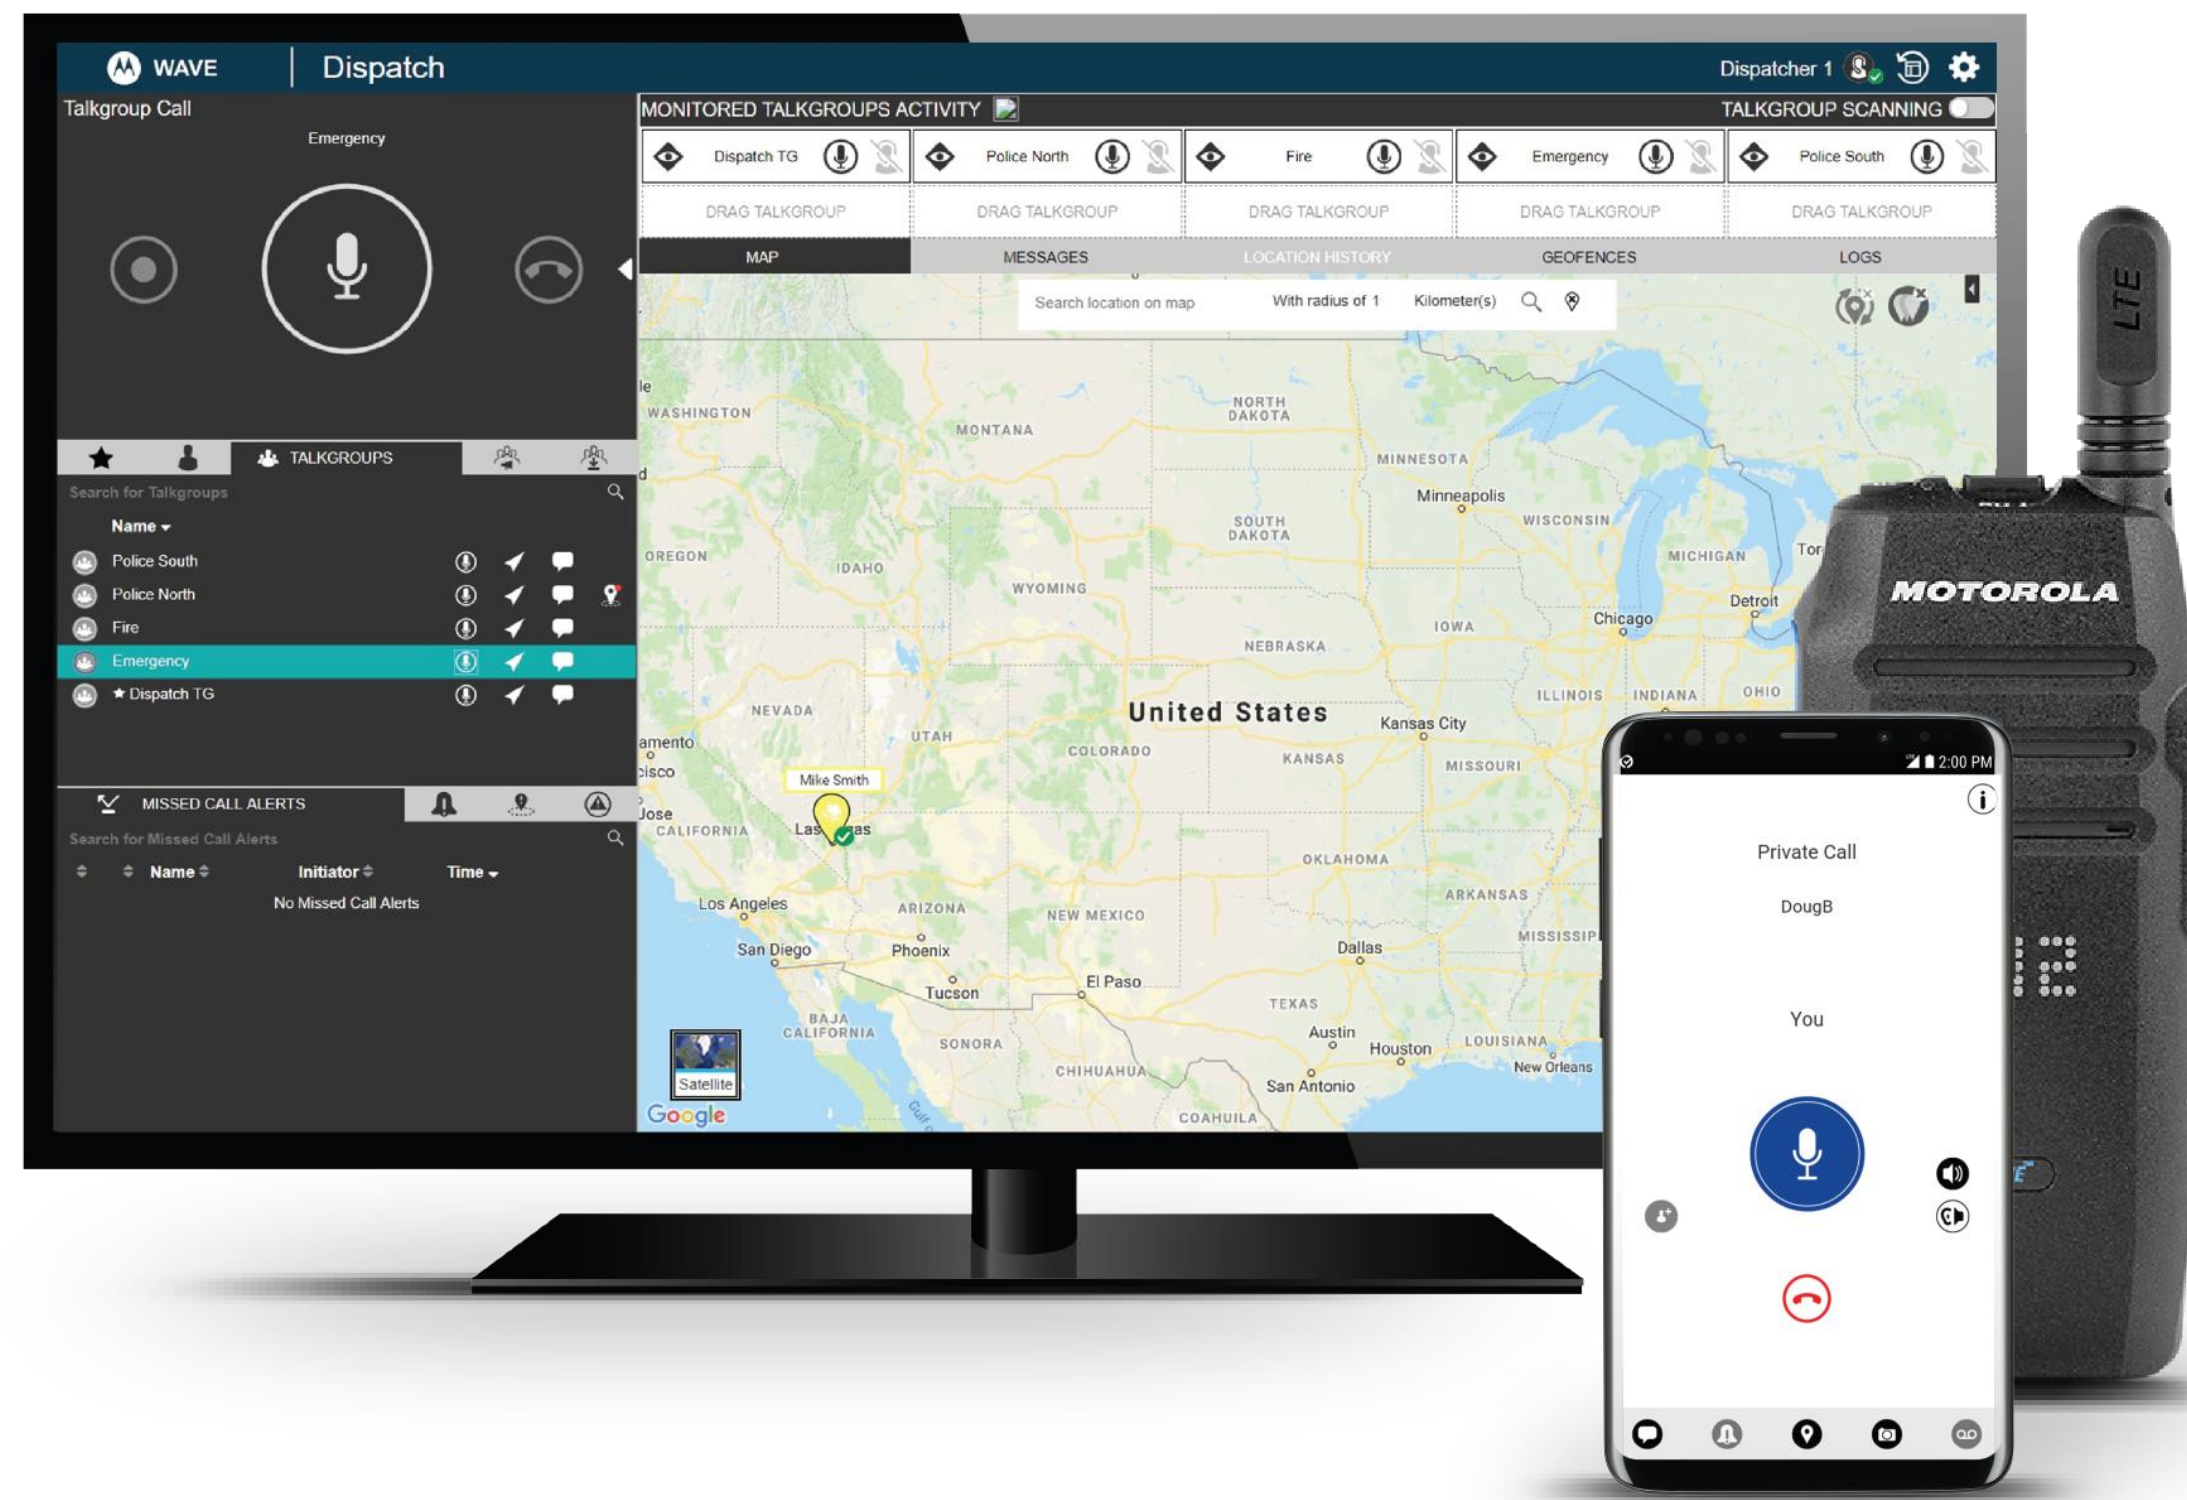

Motorola WAVE Push-to-Talk

Välitön PTT yhteys vaikka toiselle puolelle maailmaa!

- Ammattimainen PTT-käyttö kuten radiopuhelimissa
- Puheryhmien luominen ja priorisointi
- Puheryhmät yli maarajojen

Kustannustehokkuus!

- Ei järjestelmäinvestointeja!
- Ei tarvitse taajuuslupia eikä taajuussuunnittelua!
- Ei tarvitse SIM-korttia! Edulliset käyttäjäkohtaiset lisenssit
- Käyttää olemassa olevaa infrastruktuuria; 4G / 3G / WiFi

Turvallisuus!

- WAVE OnCloud -pilvipalvelu
- Tai järjestelmän ylläpito omassa suljetussa verkossa
- Valvomosovellus ja ylläpitopalvelu
- GPS paikannus ja Geofence asetussmadollisuus

TLK 100i – Motorola WAVE Radio

TLK 100i on LTE-Radio, joka käyttää Motorolan WAVE OnCloud pilvipalvelua viestiliikenteen toteuttamiseen reaaliajassa paikasta riippumatta.

Ei järjestelmäkustannuksia!

- Käyttö 3G/4G, WiFi verkoissa
- 8-kanavaa
- 300kpl kontakteja
- Bluetooth 4.2
- Paikannus (GPS, GLONASS, Galileo, BeiDou)
- Salaus AES-256
- IP 54
- Paino 170g
- Akunkesto 18h
- Sisäänrakennettu SIM, Motorola lisenssi