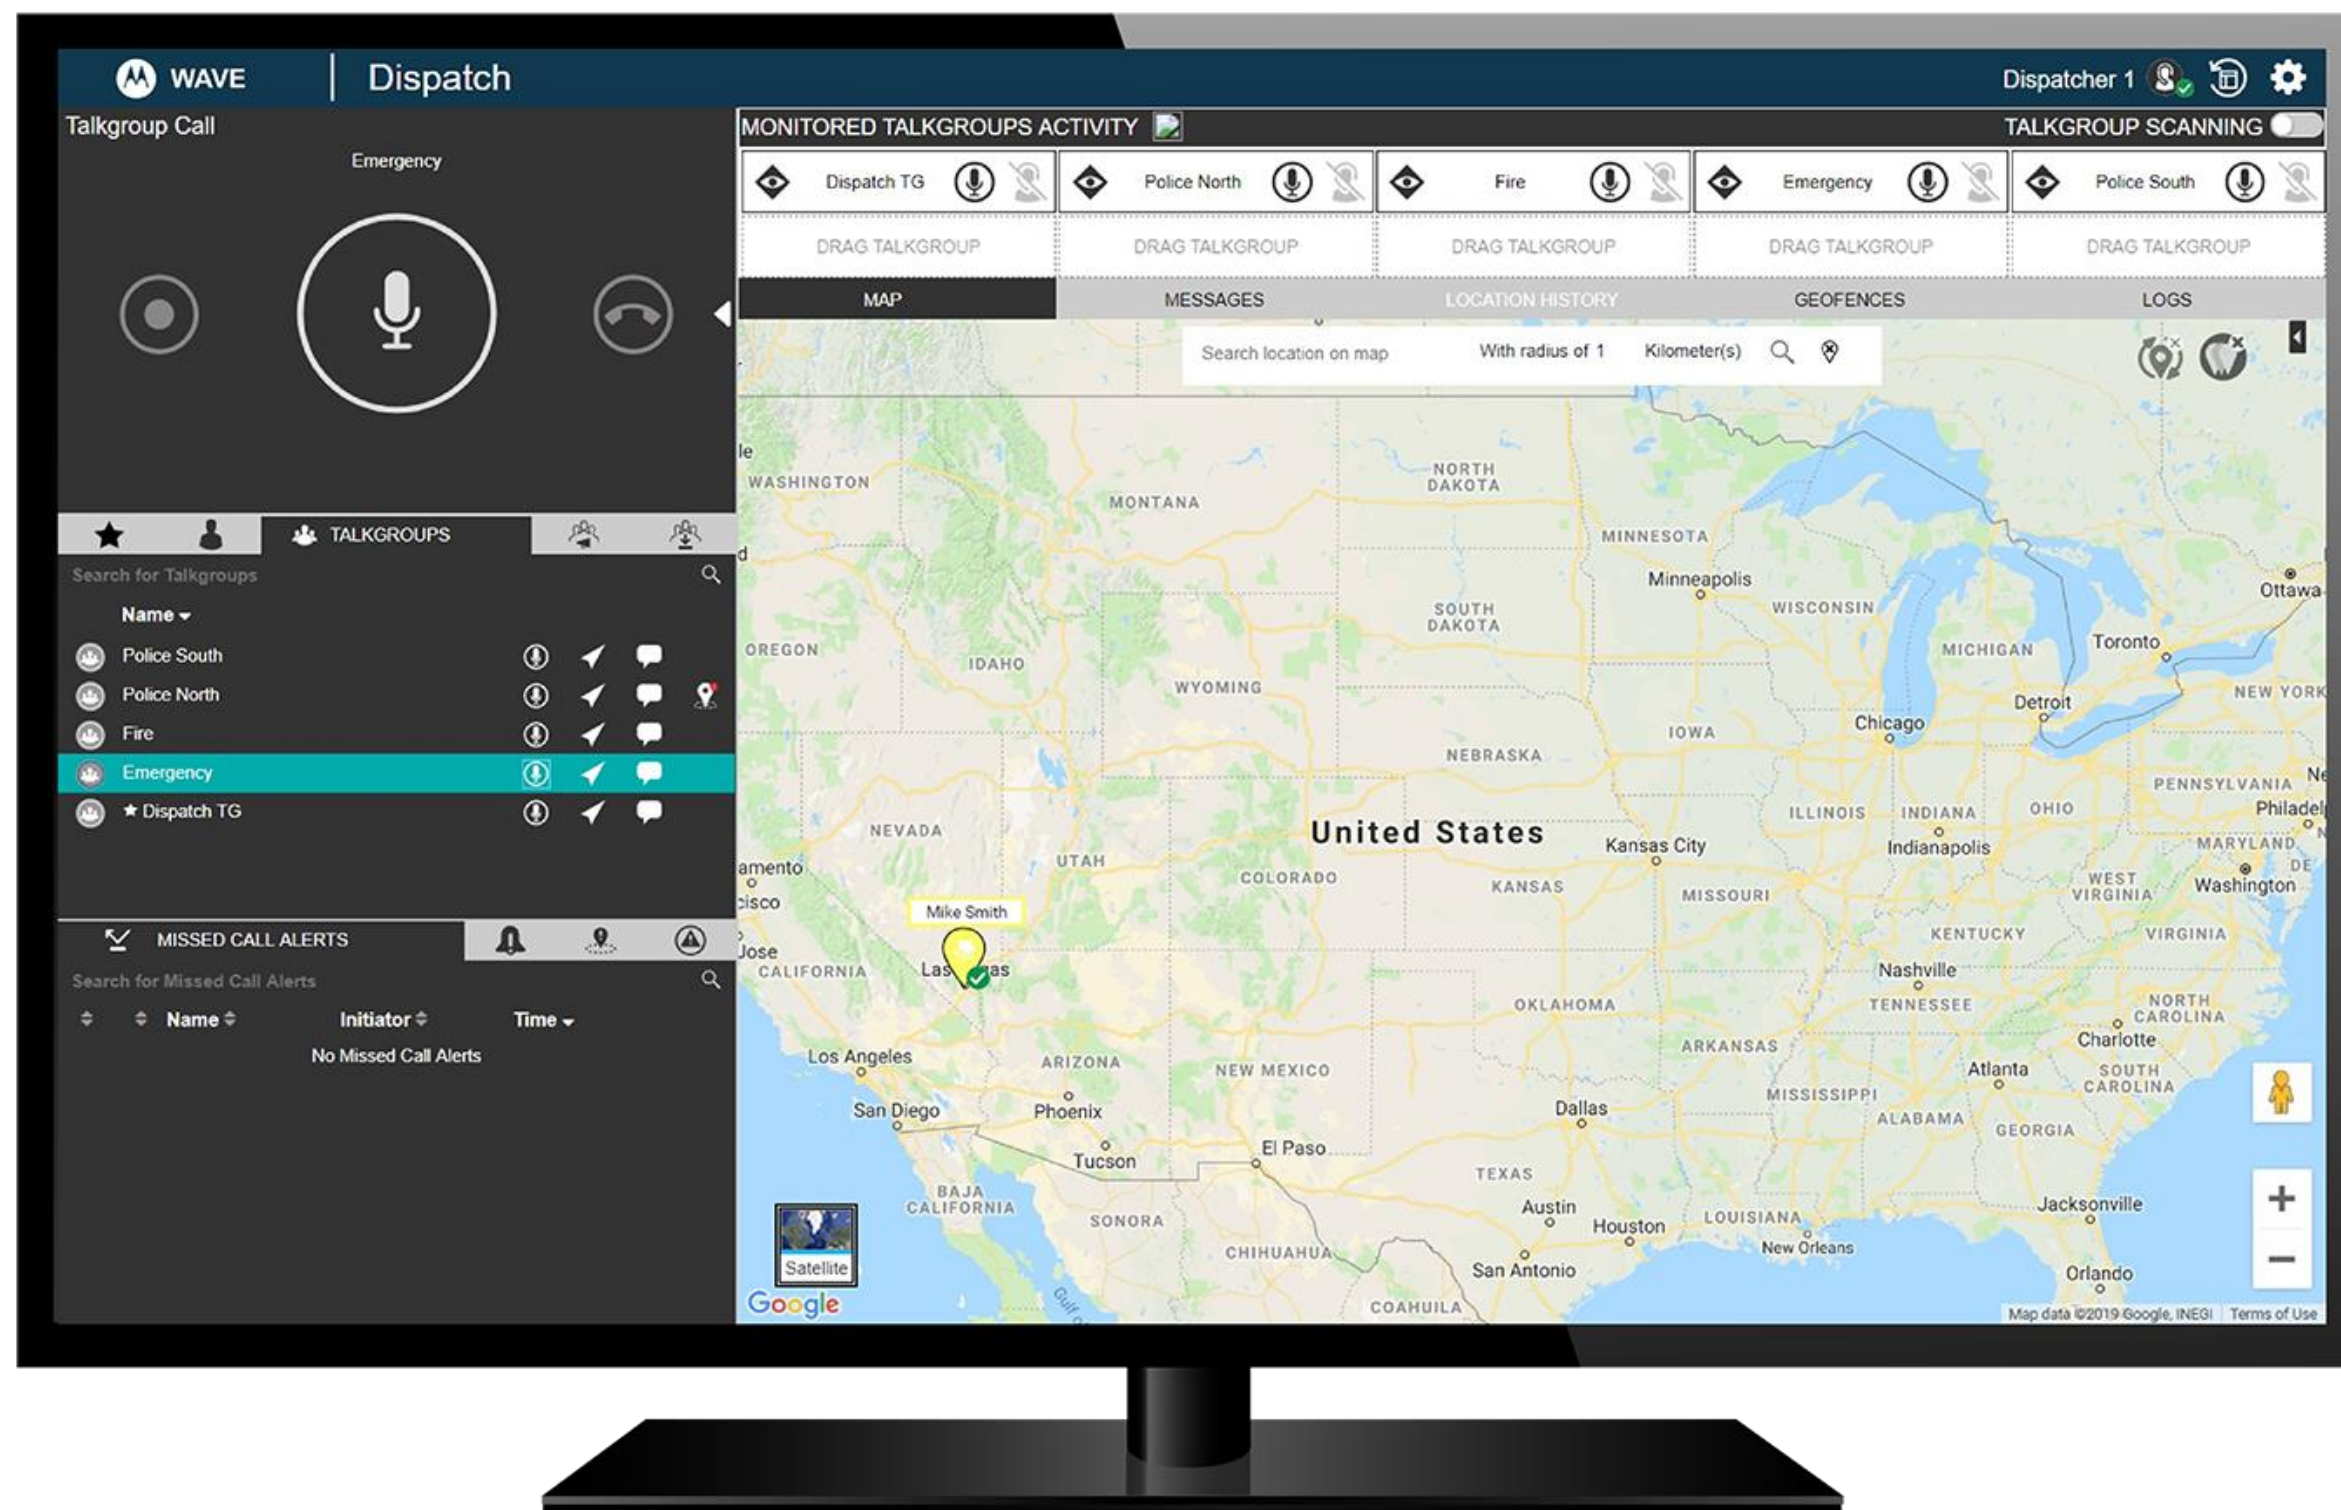

Cable length: ±295 cm

Speaker

Cable length: ±187 cm

Optional

Palm Mic

Mobile Foot Pedal

Privacy Handset

Gooseneck Mic

WAVE Valvomosovellus

Selain pohjainen valvomosovellus kaikille Windows 10 alustoille.

- Ei asennettavia ohjaimia tai ohjelmistoja
- PC tai Tablet ympäristö
- Tekstiviestien, kuvien ja videoiden jako
- Puheryhmien luominen ja priorisointi
- GPS paikannus ja Geofence asetussmadollisuus
- Käyttö yhdessä muiden valvomosovellusten kanssa