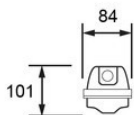

Rakenne ja optiikka

Runkomateriaali	Lasikuitulujitettu polyesteri
Sulkulasi/kupu	Polykarbonaatti
Väri	RAL 7035

Tekniset tiedot

Ta-luokka min/max	Ta -25°C / +35°C
Kotelointiluokka	IP66
Suojausluokka	I
IK-luokka	IK08
Ohjaus	On/Off
Sertifikaatit	CE
Valaisimen D-luokka	Kyllä

Sähköiset tiedot

Ottoteho	72 W
Jännite	220 - 240 V
Taajuus	0-50 Hz/60 Hz

Max kpl johdonsuoja-automaatille

B10	7
B16	12
C10	12
C16	20
Liitäntä	-0- 5x 2.5 mm²

Valonlähde

Valonlähde	LED
Väriämpötila	4000 K
Värintoistoindeksi	Ra >80
Valaisimen valovirta	10 000 lm
Valaisimen valotehokkuus	139 lm/W

Mitat

Paino	2.3 kg
Leveys	101 mm
Pituus	1573 mm
Korkeus	84 mm

Lisätiedot

Asennustapa	Pinta
Elinikä L70B50@+25°C	70.000 h
Elinikä L80B50@+25°C	47.000 h
Elinikä L80B50@+35°C	33.000 h
Huomioitavaa	5 vuoden takuu