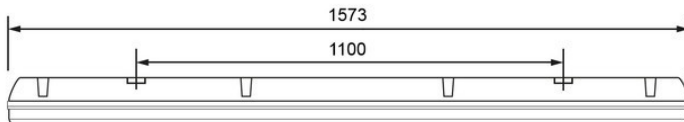

Rakenne ja optiikka

Runkomateriaali	Lasikuitulujitettu polyesteri
Sulkulasi/kupu	Polykarbonaatti
Väri	RAL 7035

Tekniset tiedot

Ta-luokka min/max	Ta -25°C / +35°C
Kotelointiluokka	IP66
Suojausluokka	I
IK-luokka	IK08
Ohjaus	On/Off
Sertifikaatit	CE
Valaisimen D-luokka	Kyllä

Mitat

Paino	2.3 kg
Leveys	101 mm
Pituus	1573 mm
Korkeus	84 mm

Lisätiedot

Asennustapa	Pinta
Elinikä L70B50@+25°C	70.000 h
Elinikä L80B50@+25°C	47.000 h
Elinikä L80B50@+35°C	33.000 h
Huomioitavaa	5 vuoden takuu