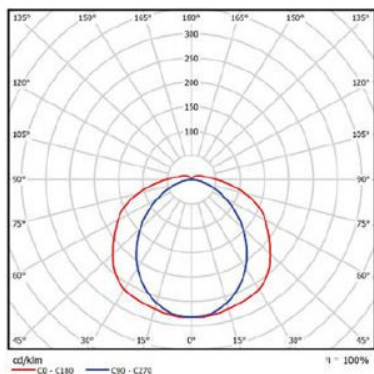

Rakenne ja optiikka

Runkomateriaali	Lasikuitulujitettu polyesteri
Sulkulasi/kupu	Polykarbonaatti
Väri	RAL 7035

Tekniset tiedot

Ta-luokka min/max	Ta -25°C / +35°C
Kotelointiluokka	IP66
Suojausluokka	I
IK-luokka	IK08
Ohjaus	On/Off
Sertifikaatit	CE
Valaisimen D-luokka	Kyllä

Sähköiset tiedot

Ottoteho	72 W
Jännite	220 - 240 V
Taajuus	0-50 Hz/60 Hz

Max kpl johdonsuoja-automaatille

B10	7
B16	12
C10	12
C16	20
Liitäntä	-0- 5x 2.5 mm²

Valonlähde

Valonlähde	LED
Väriämpötila	4000 K
Värintoistoindeksi	Ra >80
Valaisimen valovirta	10 000 lm
Valaisimen valotehokkuus	139 lm/W

Mitat

Paino	2.3 kg
Leveys	101 mm
Pituus	1573 mm
Korkeus	84 mm

Lisätiedot

Asennustapa	Pinta
Elinikä L70B50@+25°C	70.000 h
Elinikä L80B50@+25°C	47.000 h
Elinikä L80B50@+35°C	33.000 h
Huomioitavaa	5 vuoden takuu