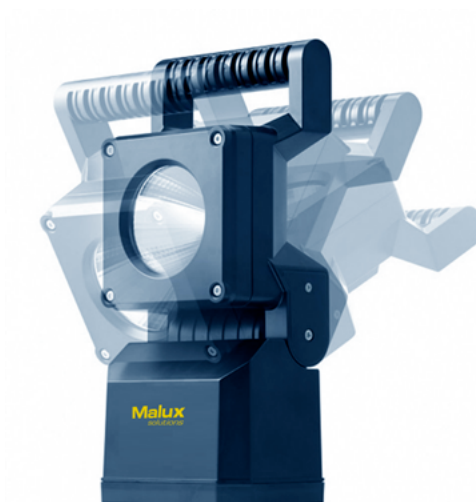

KÄSIVALAISIN PL-828 HÄTÄTOIMINNOLLA

Tehokas 3 W käsivalaisin kääntyvällä yläosalla.

- Ladattava
- Vilkkutoiminto
- Lataustila esillä näytöllä
- Varoittaa matalasta lataustasosta

Nimikenumero	Tuote	Kuvaus	Teho (W)	Paino	Mitat mm L x B x H
MS782022	PL-828	Ladattava käsivalaisin	3	1 kg	122,4 x 93,8 x 274,1

Käsivalaisin PL-828 laturissa

Kääntyvä yläosa

TEKNISET TIEDOT

Valonlähde	LED
Käyttöaika	Taso 1: 4h / Taso 2: 8h. Taso säädetään lampusta.
Syöttöjännite (V)	230V
Sähkövirta	12 V 500 mA
IP-luokitus	IP54
Iskunkestävyysluokitus	-
Sallittu käyttölämpötila	-
Ulkoväri	Musta
Akun tyyppi	Ladattava 2200mAh Litium-ion akku
Hätävalo toiminto	Kyllä

Käsivalaisin PL-828 laturissa, asennettuna seinäkiinnikkeeseen.

SERTIFIKAATIT

EN 55015: 2013+A1: 2015
EN 61000-3-2: 2014
EN 61000-3-3: 2013
EN 61547: 2009

EN 60598-1: 2015
EN 60598-2-4: 1997
EN 62031: 2008+A1: 2013+A2: 2015
EN 62471: 2008
EN 62493: 2015