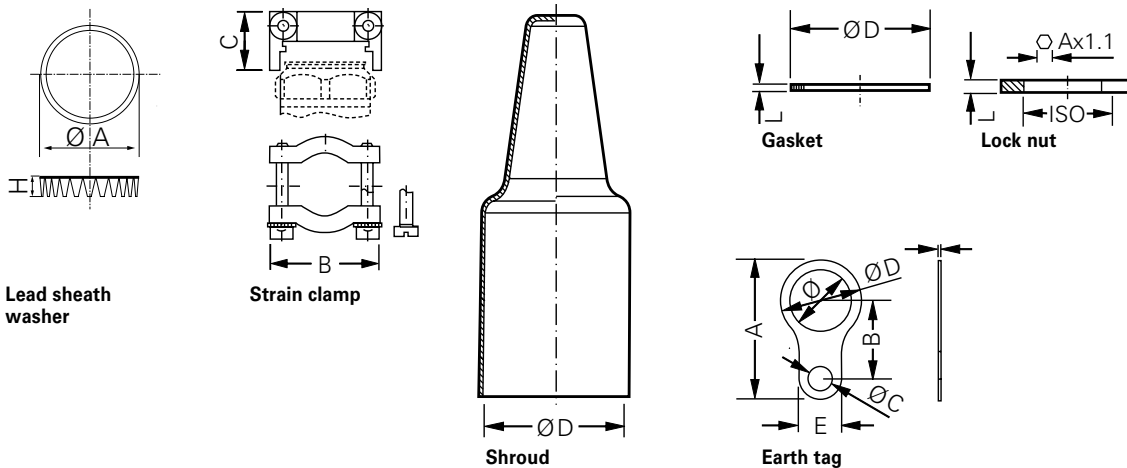

Dimension drawing